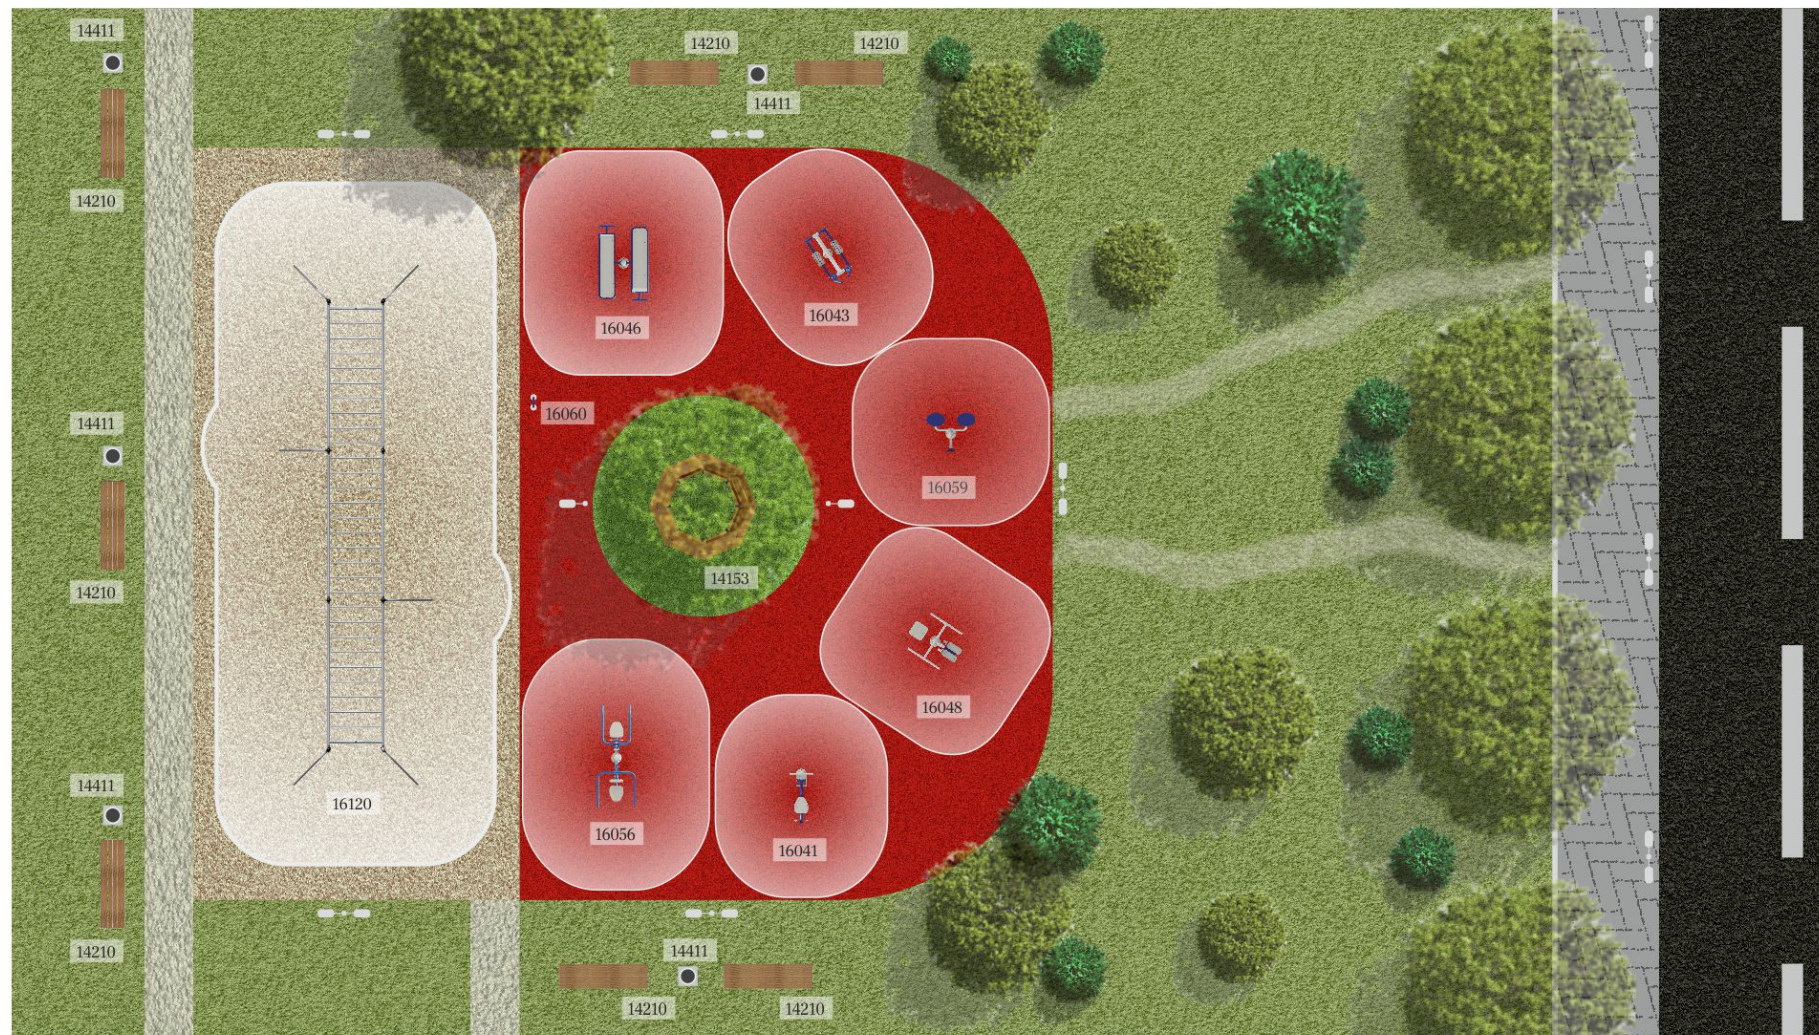

LARS LAJ[®]

Siłownia zewnętrzna

www.larslaj.pl

16058

Wyciąg górny + wyciskanie
siedząc

16041

Jeździec

16048

Twister + Wahadło

16046

Ławka Treningowa

16043

Orbitrek

16059

Tai-Chi

16120

Metalowa drabinka pozioma

14153

Ławka wokół drzewa

14210

Kyoto

14411

Kosz Vega

16060